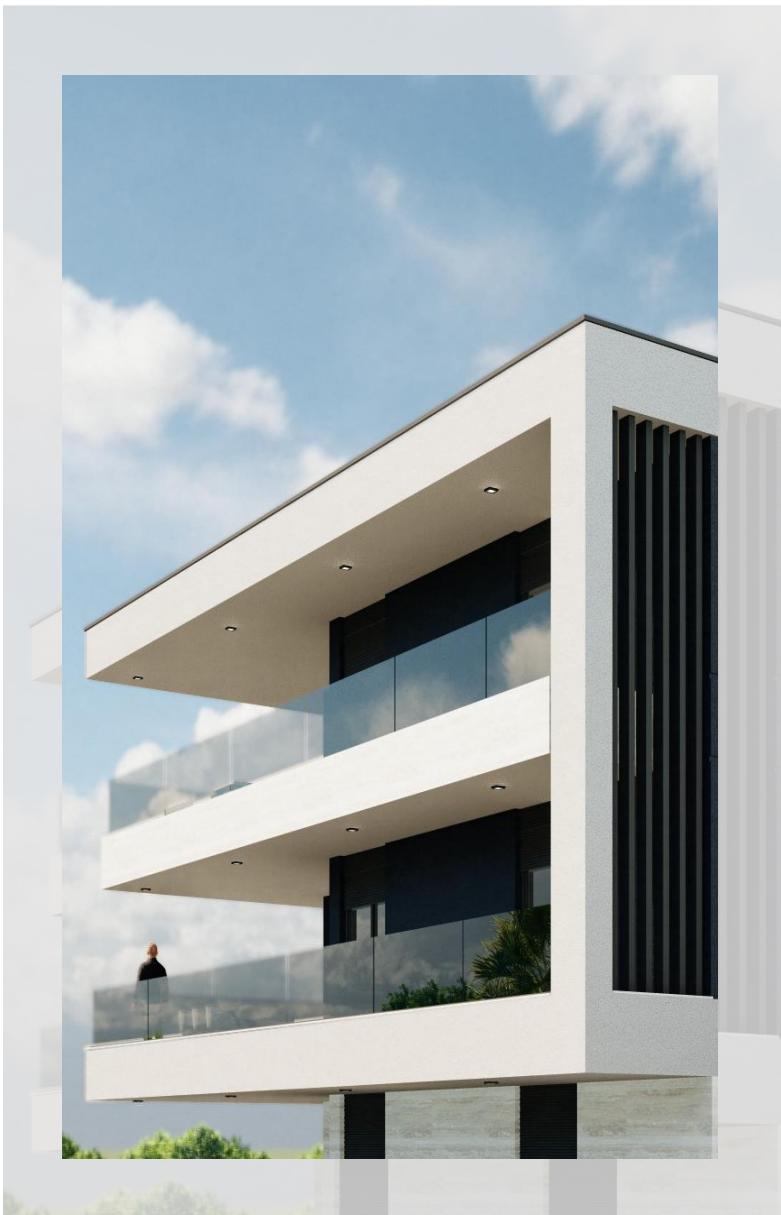

OPREMA STANOVA

Vrhunska oprema renomiranih domaćih i stranih proizvođača.

Prvoklasni troslojni hrastov parket.

Prvoklasne talijanske keramičke pločice većih dimenzija.

Podno grijanje u cijelom stanu preko dizalice topline.

Sve obloge su prilagođene podnom grijanju.

Topla voda je regulirana dizalicom topline.

Sve sobe su klimatizirane (dnevni boravak i sve spavaće sobe).