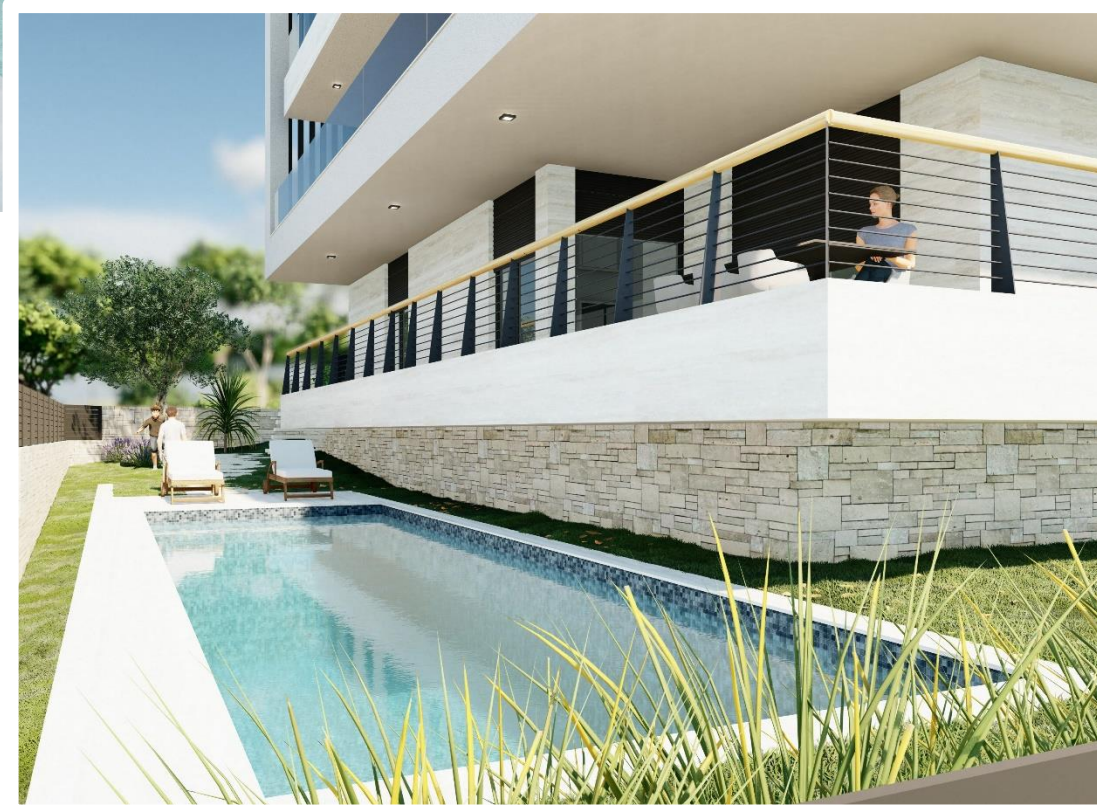

GARDEN

Residence

INVESTITOR

GARDEN
Luxury Estate

LUXURY LIVING

Projekt stambenih zgrada „GARDEN Residence“ nalazi se u Općini Medulin, samo nekoliko minuta vožnje od Pule.

Na dohvat ruke je poštanski ured, supermarket, škola i vrtić, dom zdravlja, Medulinska riva i mnogobrojne plaže, što je savršeno za stanovanje, ali i turizam.

LOKACIJA

OPIS ZGRADA

GARDEN Residence čine dvije stambene zgrade od kojih svaka sadrži 3 stambene jedinice, parkirne garaže u podrumskoj razini i vanjska parkirna mjesta u prizemlju.

Zgrade su jednog volumena, povišeno prizemlje + 2 kata, te jedne podrumske etaže.

Svaka zgrada sadrži svoj vanjski, grijani bazen.

ZGRADA „A“

ZGRADA „B“

BAZEN

Bazeni su grijani, te je silazak u iste reguliran stepenicama.

Obloženi su visokokvalitetnim mozaikom ite su osvijetljeni zidnom rasvjetom.